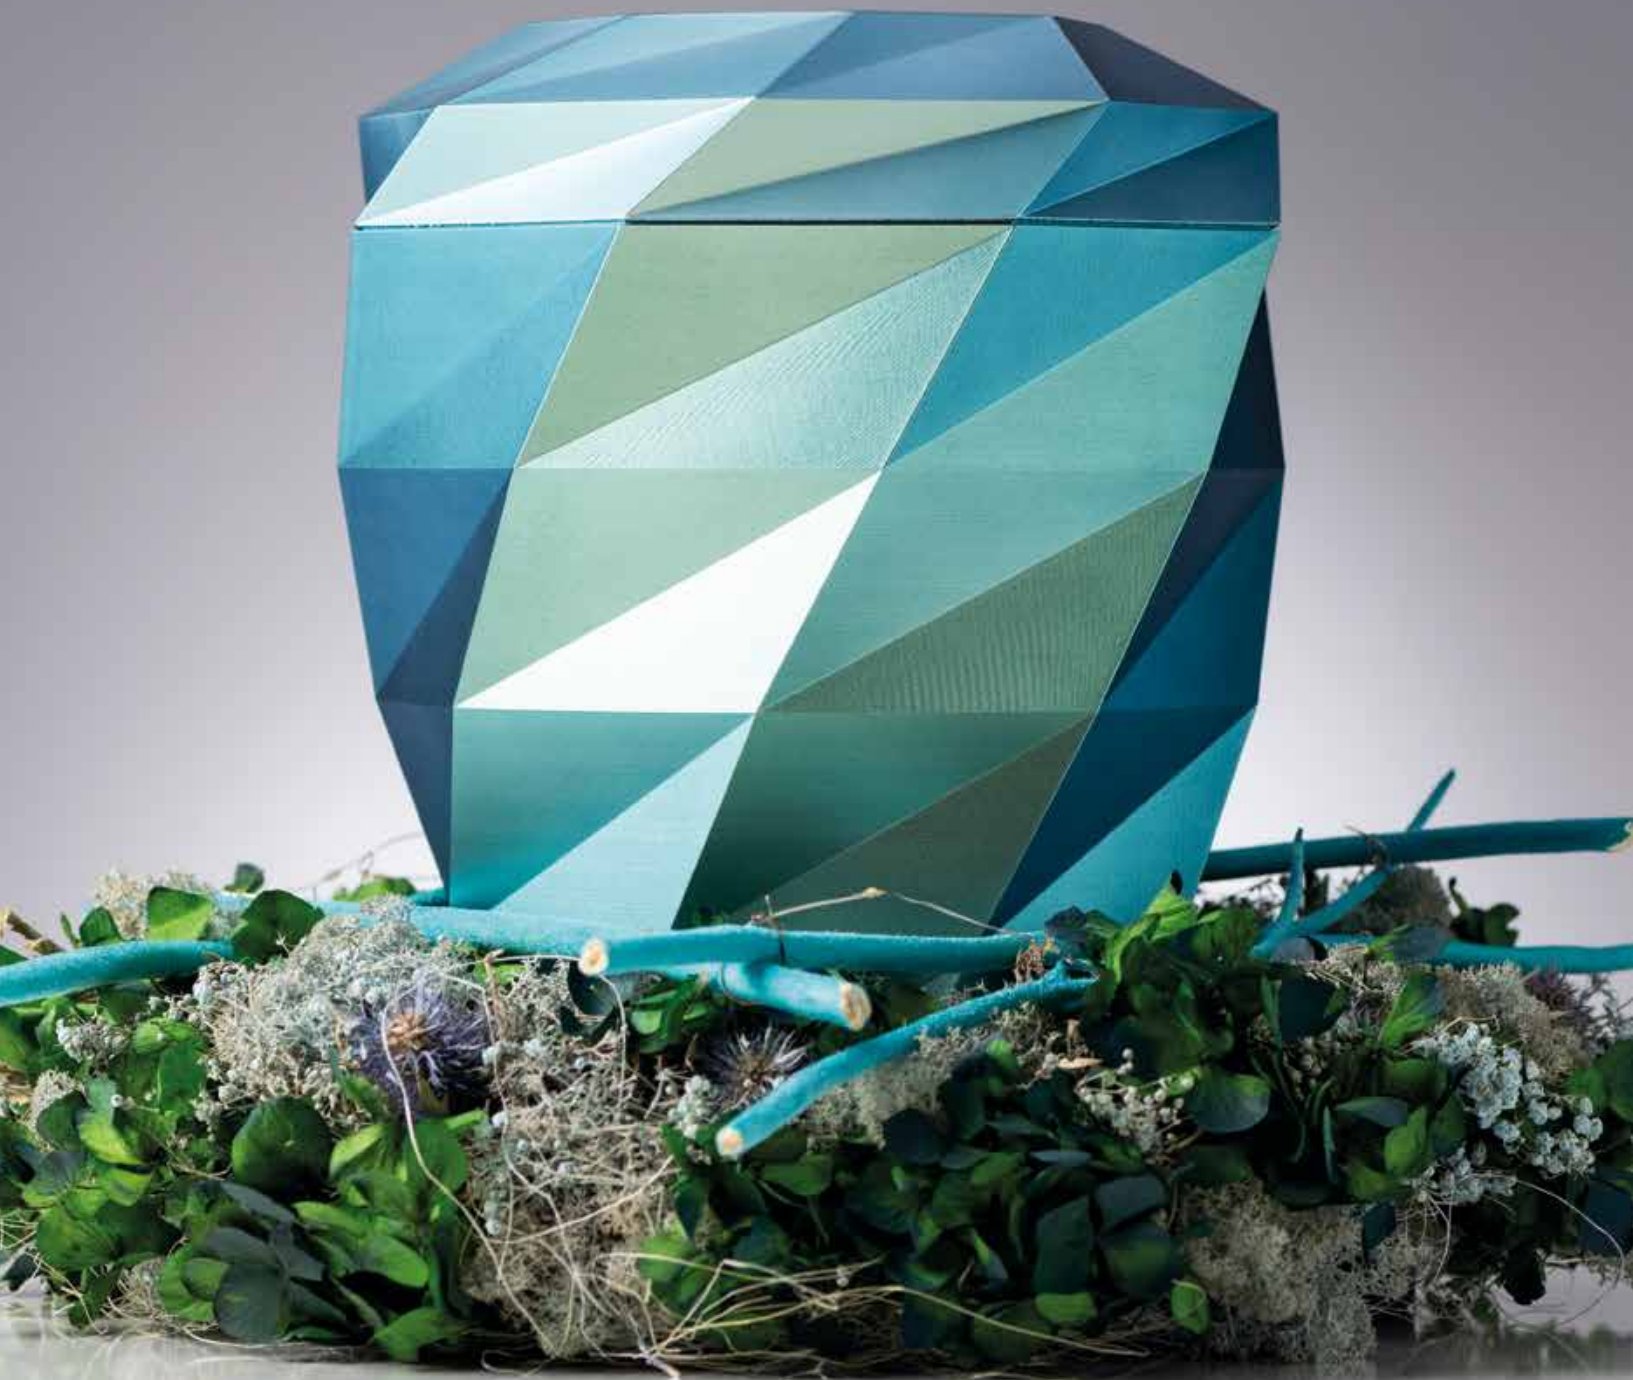

HEISO
HEINR. SOMMER
URNEN
- seit 1979 -

35600

NATURSTOFF | Ø ca. 220 mm | H ca. 270 mm