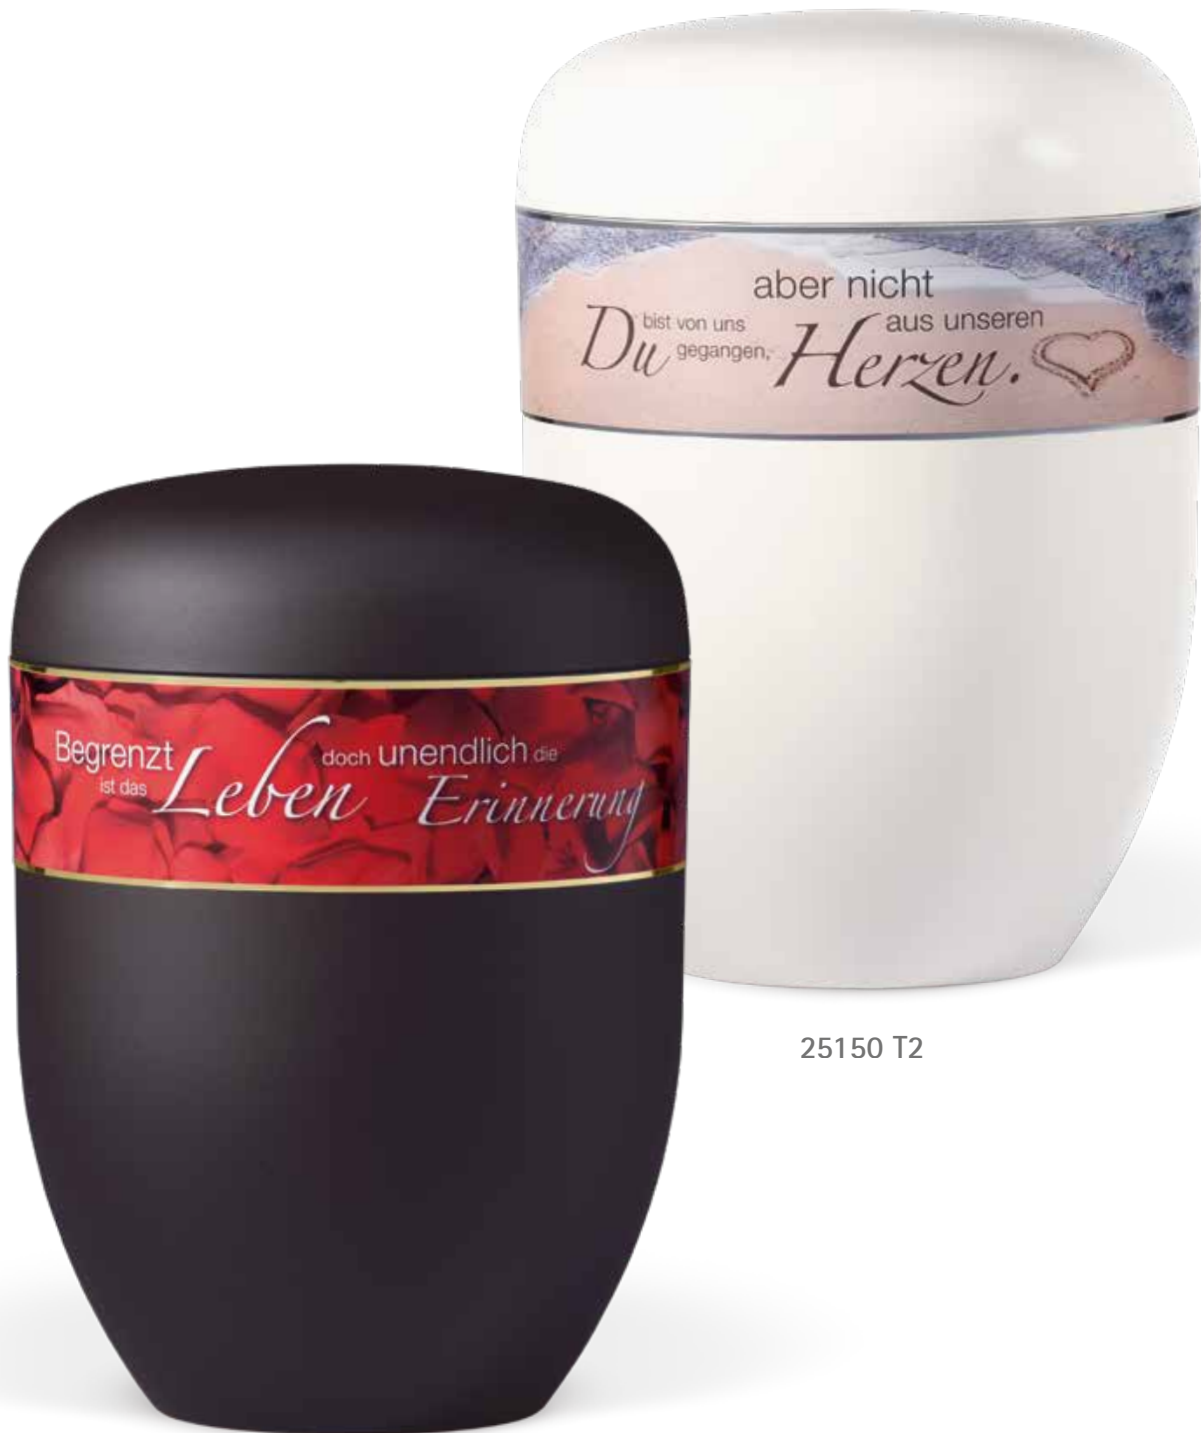

25151 T4

25151 T4-MI Keramik

25750 T10

25750 T10-MI Keramik

ELEGANCE TRAUERSPRÜCHE

Dekore von Trauertexten, poetischen und dichterischen Ursprungs, eingefasst in feinen Gold- und Silberstreifen, Oberfläche cremeweiß lasiert und in Anthrazit Velours.