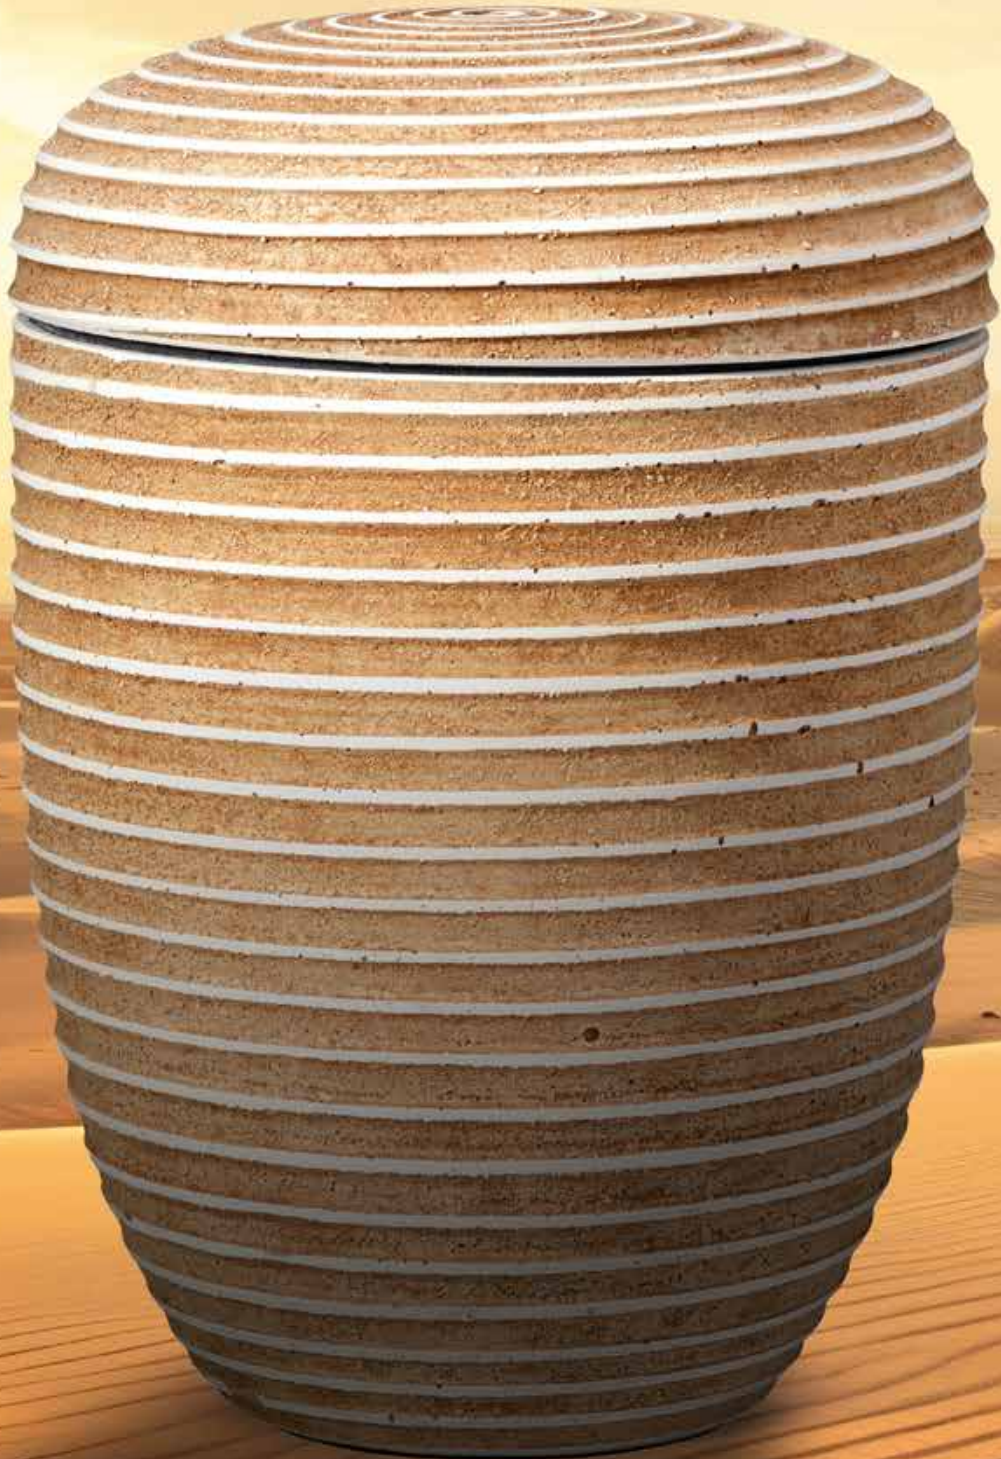

HEISO
HEINR. SOMMER
URNEN
- seit 1979 -